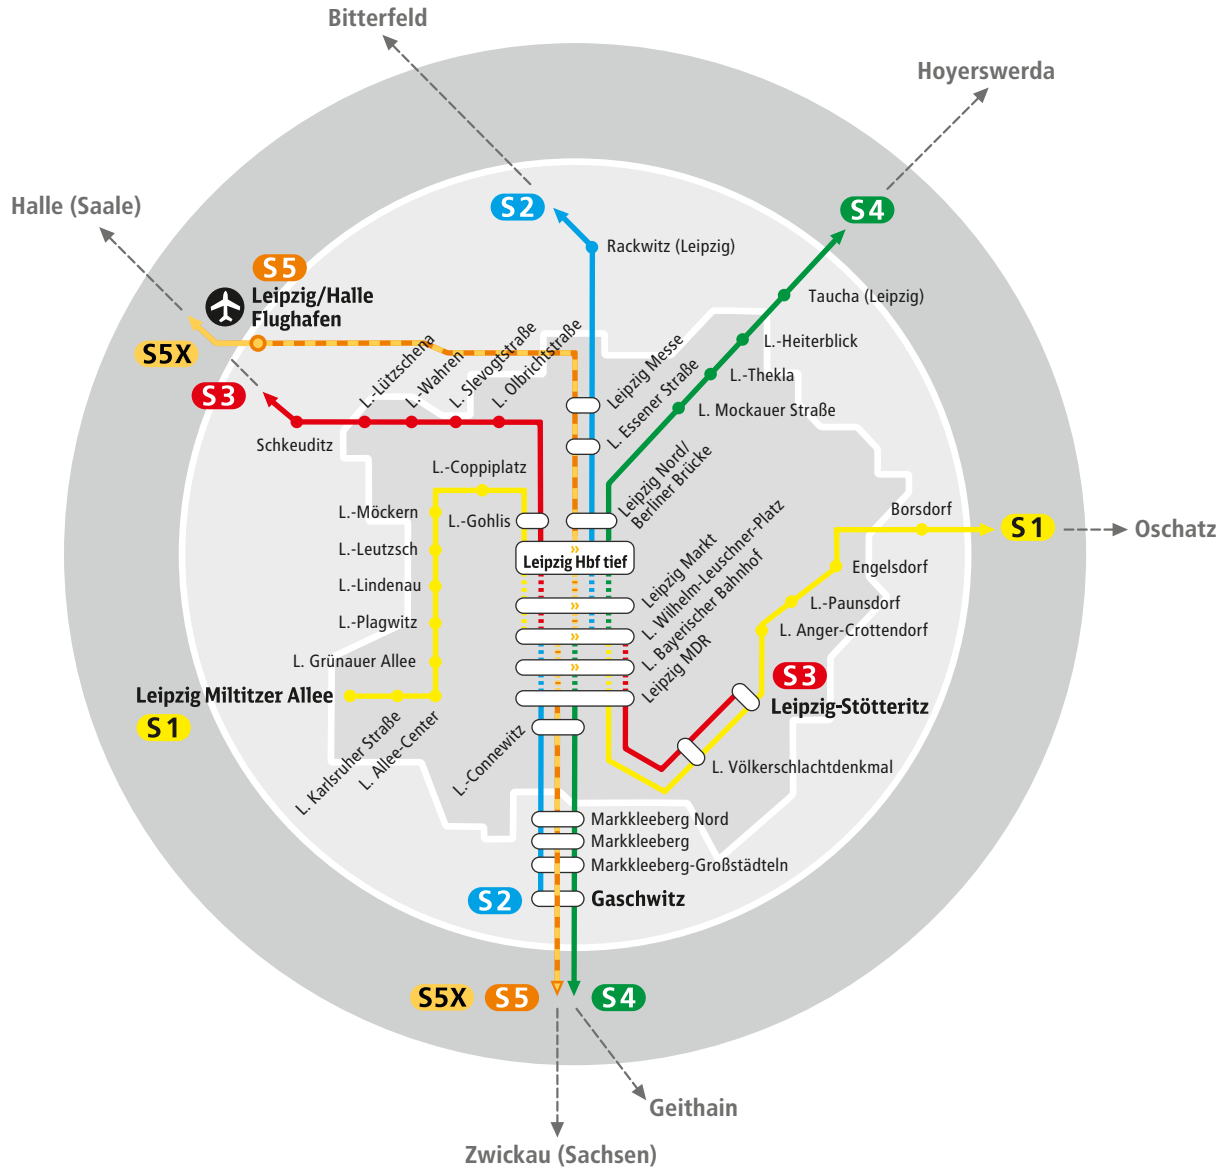

# Netzplan Leipzig

## S Bahn Mitteldeutschland

**S1** Leipzig Miltitzer Allee ↔ Oschatz

**S2** Bitterfeld ↔ Gaschwitz

**S3** Halle-Nietleben ↔ Leipzig-Stötteritz

**S4** Hoyerswerda ↔ Geithain

**S5** Leipzig/Halle Flughafen ↔ Zwickau (Sachsen)

**S5X** Halle (Saale) Hbf ↔ Zwickau (Sachsen)

● S-Bahn-Haltepunkt

⋯ S-Bahn unterirdisch

✈ Flughafen

○ S-Bahn-Umsteigemöglichkeit

» Umsteigebahnhof 'City-Tunnel Leipzig'